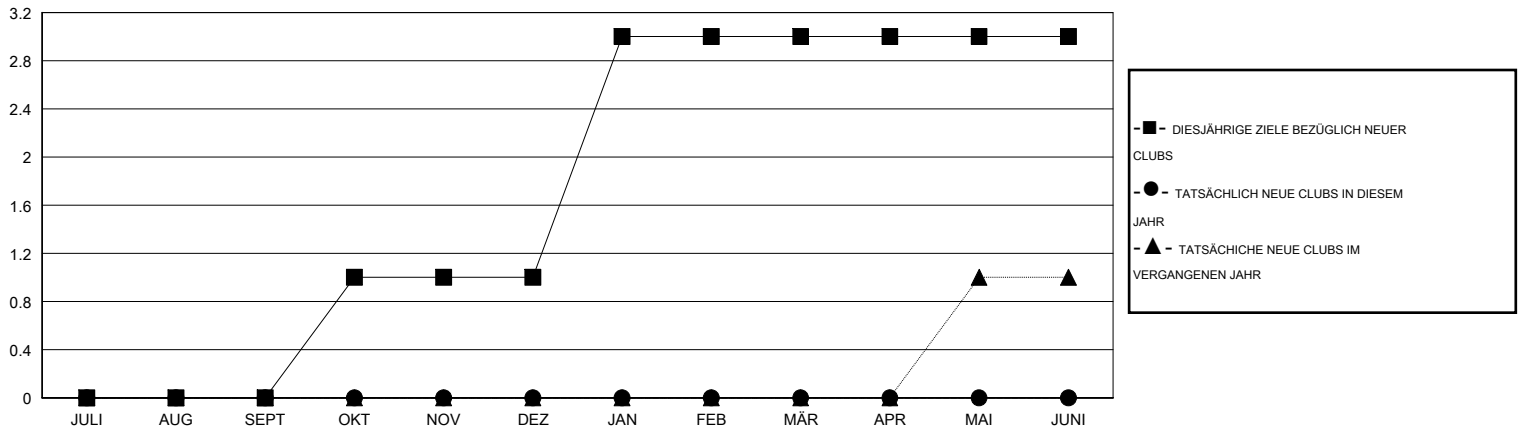

# MONTHLY MEMBERSHIP PROGRESS REPORT

District 111MN

Results as of: 7/31/2016

GMT: Carl Robert Rettby

STANDORT GERMANY

GMT KONST. GEB.: 4

Clubs					Pro Mitglied				
ERGEBNISSE FÜR 2016-2017					ERGEBNISSE FÜR 2016-2017				
QUARTAL	ZIEL NEUE CLUBS	NEUE CLUBS	AUFGELOSTE CLUBS	NETTO-GEWINN/-VERLUST	QUARTAL	ZIEL NEUE MITGLIEDER	HINZUGEFÜGTE GRÜNDUNGS- UND NEUE MITGLIEDER	AUSGESCHIEDENE MITGLIEDER	NETTO-GEWINN/-VERLUST
JULI/AUG/SEPT	0	0	0	0	JULI/AUG/SEPT	-5	19	17	2
OKT/NOV/DEZ	1	0	0	0	OKT/NOV/DEZ	55	0	0	0
JAN/FEB/MÄR	2	0	0	0	JAN/FEB/MÄR	66	0	0	0
APR/MAI/JUNI	0	0	0	0	APR/MAI/JUNI	30	0	0	0

ZIELE UND TATSÄCHLICHE NEUE CLUBS KUMULATIV

ZIELE UND TATSÄCHLICHE MITGLIEDER KUMULATIV

ABGEMELDETE CLUBS: 0	13 VON 127 CLUBS HABEN 1 ODER MEHR NEUE MITGLIEDER AUFGENOMMEN	<u>GESCHLECHTERVERTEILUNG</u>			
<u>AUSGETRETENE MITGLIEDER</u>		MANN	3,496 (84.46%)		
VERSTORBEN	4	FRAU	643 (15.54%)		
CLUB AUFGELOST	0	<a href="#">KLICKEN SIE HIER FÜR ANGABEN ZUM ZUSTAND DES CLUBS</a>			
ANDERE	13			FAMILIENMITGLIEDER	8
GESAMT	17			HAUSHALTSVORSTAND	4
		NICHT-FAMILIENVORSTAND	4		