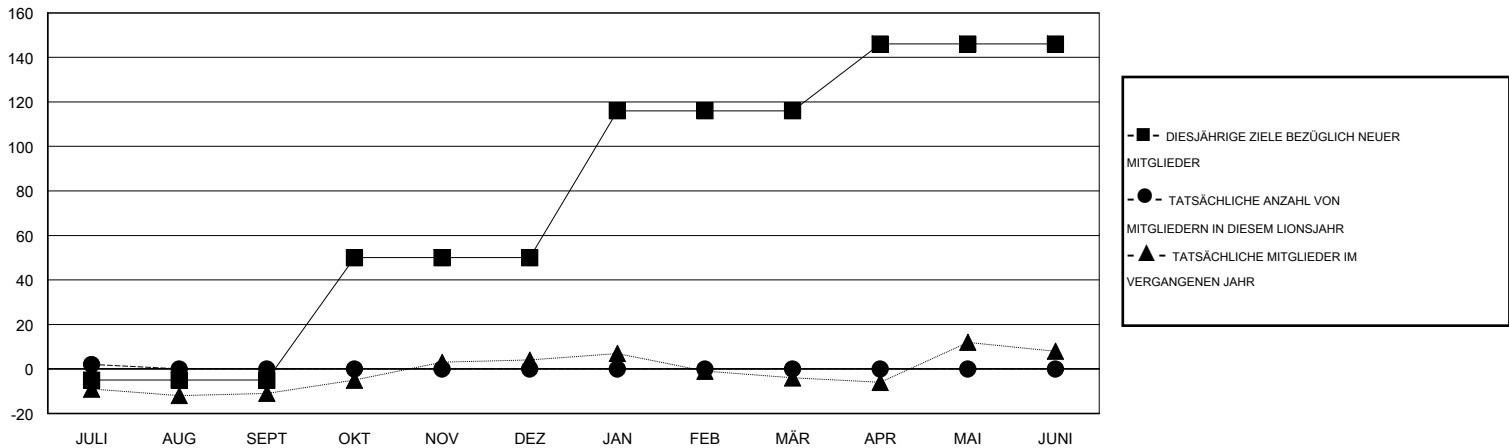

# MONTHLY MEMBERSHIP PROGRESS REPORT

District 111MN

Results as of: 7/31/2016

GMT: Carl Robert Rettby

STANDORT GERMANY

GMT KONST. GEB.: 4

Clubs					Pro Mitglied				
ERGEBNISSE FÜR 2016-2017					ERGEBNISSE FÜR 2016-2017				
QUARTAL	ZIEL NEUE CLUBS	NEUE CLUBS	AUFGELOSTE CLUBS	NETTO-GEWINN/-VERLUST	QUARTAL	ZIEL NEUE MITGLIEDER	HINZUGEFÜGTE GRÜNDUNGS- UND NEUE MITGLIEDER	AUSGESCHIEDENE MITGLIEDER	NETTO-GEWINN/-VERLUST
JULI/AUG/SEPT	0	0	0	0	JULI/AUG/SEPT	-5	19	17	2
OKT/NOV/DEZ	1	0	0	0	OKT/NOV/DEZ	55	0	0	0
JAN/FEB/MÄR	2	0	0	0	JAN/FEB/MÄR	66	0	0	0
APR/MAI/JUNI	0	0	0	0	APR/MAI/JUNI	30	0	0	0

ZIELE UND TATSÄCHLICHE NEUE CLUBS KUMULATIV

ZIELE UND TATSÄCHLICHE MITGLIEDER KUMULATIV

ABGEMELDETE CLUBS: 0	13 VON 127 CLUBS HABEN 1 ODER MEHR NEUE MITGLIEDER AUFGENOMMEN	<u>GESCHLECHTERVERTEILUNG</u>			
<u>AUSGETRETENE MITGLIEDER</u>		MANN	3,496 (84.46%)		
VERSTORBEN	4	FRAU	643 (15.54%)		
CLUB AUFGELOST	0	<a href="#">KLICKEN SIE HIER FÜR ANGABEN ZUM ZUSTAND DES CLUBS</a>			
ANDERE	13			FAMILIENMITGLIEDER	8
GESAMT	17			HAUSHALTSVORSTAND	4
		NICHT-FAMILIENVORSTAND	4		